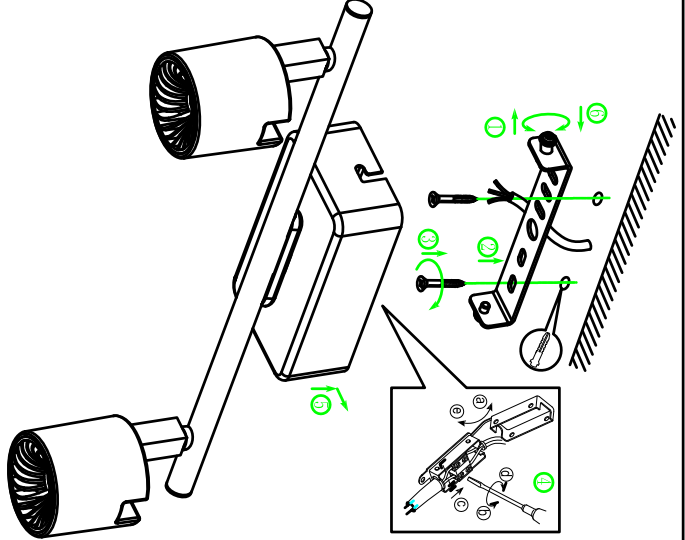

BLA94722

AS印制

 EGLO 产品装配说明书		名称	2015-0470新款两头LED吸顶灯
校对		货号	94722/94221
绘图	张小红	通用	
审核		版次	V:1.1
批准		日期	2015/07/30
approved by EGLO QC		货号	